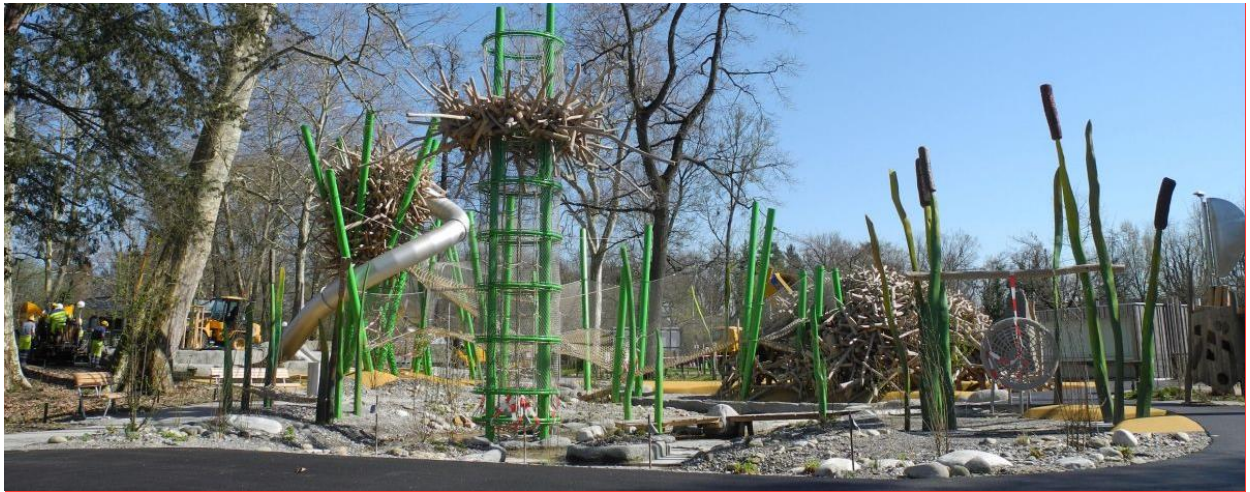

Spielaue Langen Erlen

Erlenparkweg 110, 4058 Basel

Bauherr	Erlenverein Basel
Bauleitung	PG Landschaften
Bauführer	B. Wasmer
Polier	A. Wasmer (Pensioniert)
Bausumme	700'000.-
Bauzeit	2017 - 2018
Arbeitsgattung	Kunstfelsen, Umgebungsgestaltung

Projektbeschreibung

- 1 Kunstfelsen
- 2 Sickerbeläge
- 3 Fallschutzbeläge/ Hackschnitzel
- 4 Kleinkindrutschban aus Beton